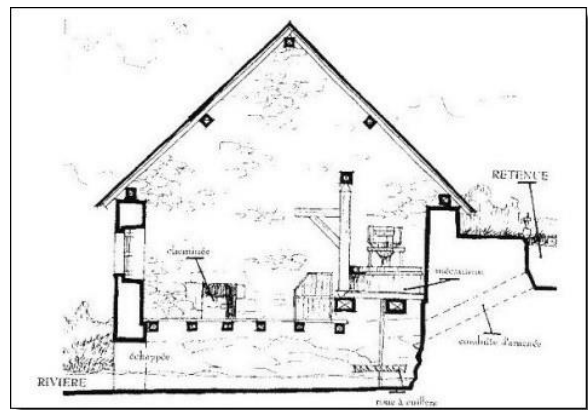

coupe du moulin

Source : <http://www.lacorreze.com/documents/etangs_et_moulins.htm>